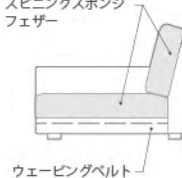

座り心地

ウレタンフォーム
スピニングスポンジ
フェザー

COMFORM

□ 2022年10月13日更新