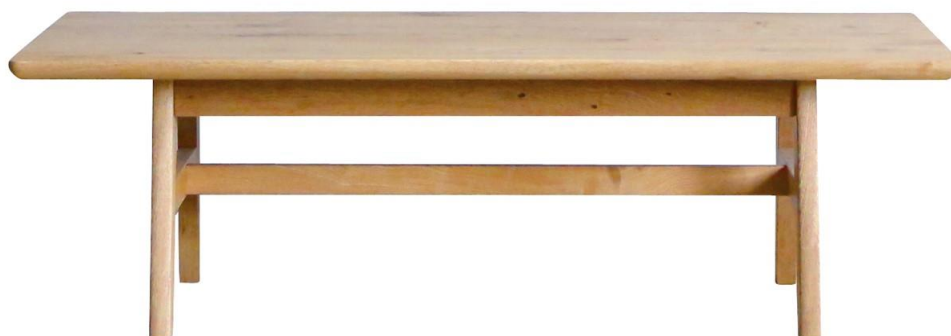

#### CT コメット (カタログ2021SS:P424)

・CT コメット 120 WF-1(節有BR)

CRUSH CRASH PROJECT