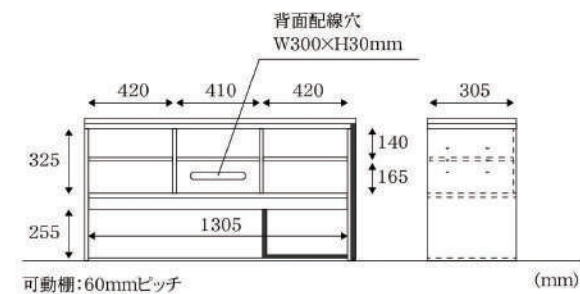

伸長配置

L型配置

Easy Life

BORDER ボーダー サイドボード

W1370×D450×H720

110,000円(税込121,000円)

material ホワイトオーク材(ウレタン塗装)/スチール

detail 棚板:全可動棚/スライドテーブルは左右に組み替え可能です。