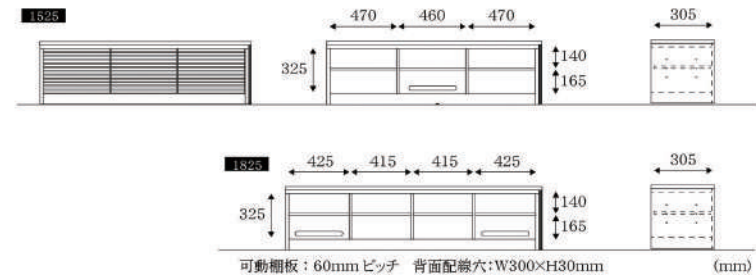

1825 スライドテーブル伸長時

1825

Easy Life

BORDER ボーダー テレビボード

1525 W1525×D450×H450

100,000円(税込110,000円)

1825 W1825×D450×H450

110,000円(税込121,000円)

material ホワイトオーク材(ウレタン塗装)/スチール

detail スライドテーブルは左右に組み替え可能です。

格子扉が特徴的なテレビボードです。扉付ですっきりとした印象を与えます。スライドテーブルを伸ばさせれば自由に幅を変えることが可能です。生活に合わせて多様な使い方ができます。

OAK-MBR(PU)